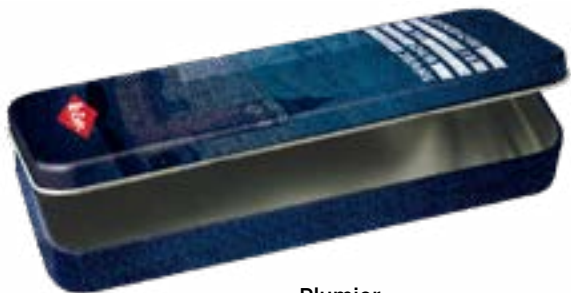

Pochette à rabats
Réf : 704187

LEE COOPER - JEANS

LEE COOPER - JEANS

Plumier
Réf : 080502

Boite bons points
Réf : 080886

Pot à crayons
Réf : 080476

Taille crayon double usage
Réf : 080501

Corbeille Pouf
Réf : 080936

Corbeille
Réf : 080508 A001

Mini corbeille
Réf : 080507 A001

LEE COOPER - JEANS

Agenda Integra
Réf : 700158

Classeur carton
Réf : 704149

Classeur polypropylène
Réf : 704148

Classeur à levier
Réf : 704183

Pochette à rabats - Dos 25mm
Réf : 705128