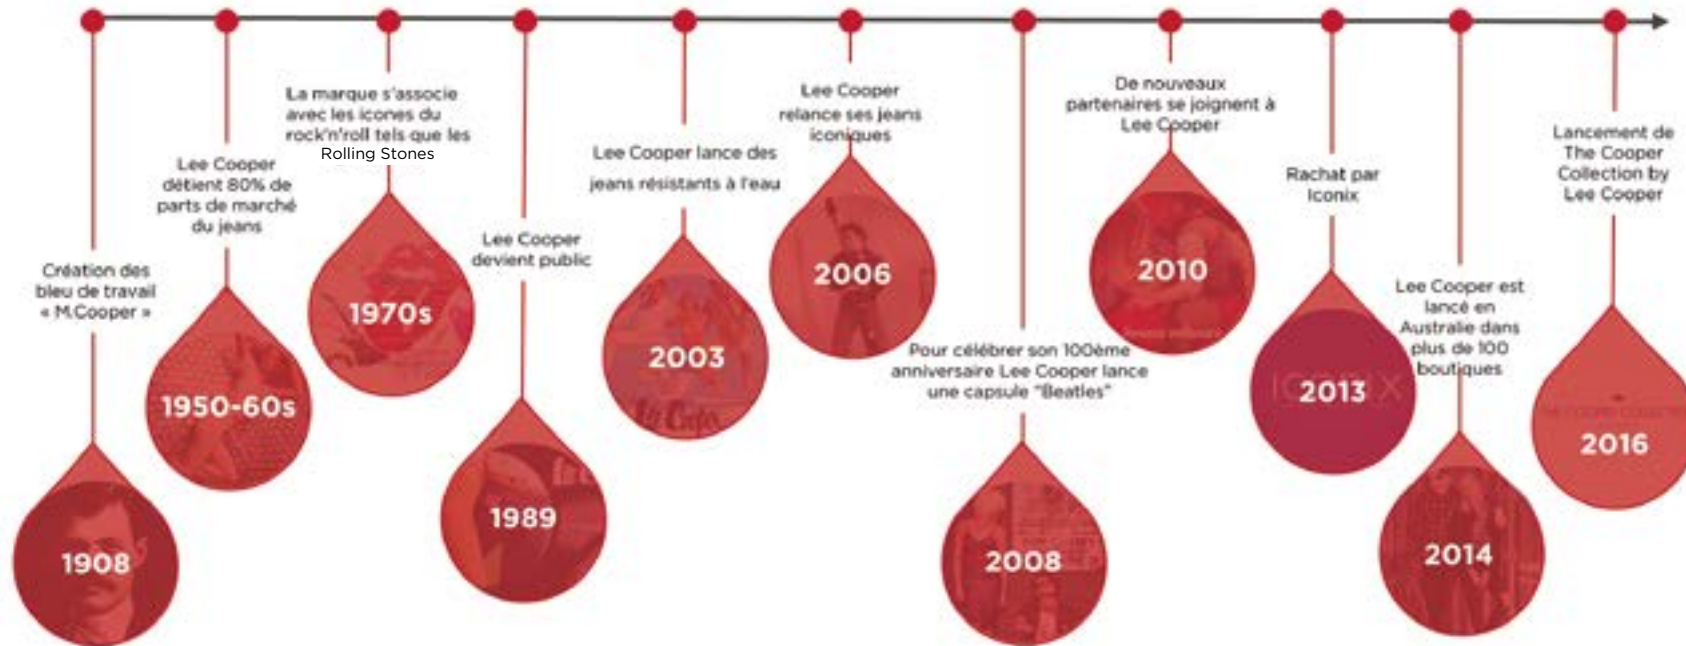

PRÉSENTOIR PAGE 32

PRÉSENTATION DE LA MARQUE LEE COOPER

HISTOIRE

En 1908, Lee Cooper produisait des jeans de qualité dans l'est londonien, reconnu pour leur résistance.

Fondé par Morris Cooper, celui-ci fabriquait des habits de travail dédiés aux militaires durant la 1^{ère} guerre mondiale.

Le nom « Lee Cooper », comme nous le connaissons aujourd'hui, est apparu en 1946.

En effet après la mort de Morris Cooper, son fils Harold, a rebaptisé l'entreprise marquant ainsi une transition, passant des collections "workwear" aux collections « Denim ».

Depuis sa création, Lee Cooper a réussi à traverser les années et à continuer à se développer tout en restant **leader**.

Typiquement britannique, la qualité de ses produits finis lui permet d'être reconnu comme le pionnier du Denim.

LEE COOPER: UNE MARQUE ICONIQUE

LA MARQUE DE DENIM BRITANNIQUE

LEE COOPER AUJOURD'HUI

Aujourd'hui Lee Cooper est connu à l'international, cependant son ADN conserve toujours l'esprit britannique de l'Est londonien.